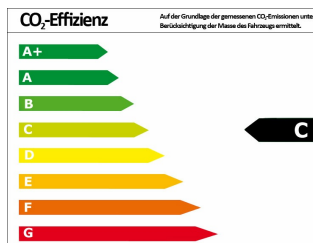

OPEL Vivaro

Gebrauchtwagen

Druckdatum: 17.01.2019

Preis: 25.990 € MwSt. ausweisbar

Fahrzeugnummer: 1171561

Fahrzeugdaten

Preis	25.990 €
Aufbauart	Van
Farbe	silber (silber)
Türen	5
Getriebeart	Schaltgetriebe
Leistung	107 kW (145 PS)
Kraftstoff	Diesel
Kilometerstand	2.500 km
HU & AU neu	Ja
Erstzulassung	11/2018

Verbrauch und Umwelt

Schadstoffklasse	6
Umweltplakette	
CO ₂ -Emiss. komb. *	154,00 g/km
Verbrauch innerorts	6,80 l/100km
Verbrauch außerorts	5,40 l/100km
Verbrauch kombiniert *	5,90 l/100km
CO ₂ -Effizienzklasse	C